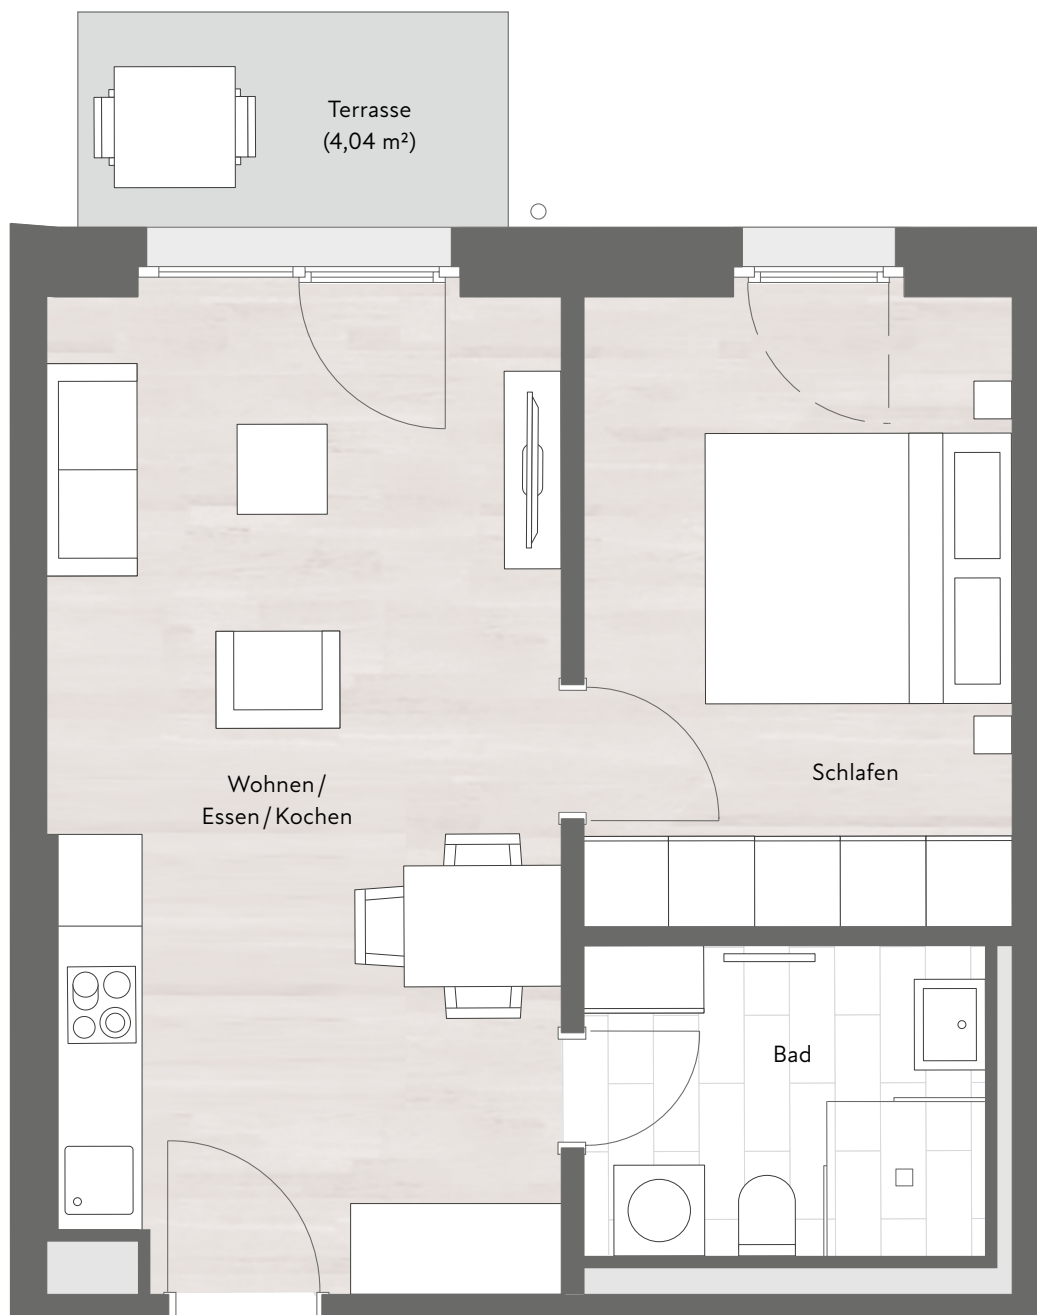

WOHNUNG 21

TYP 14

EG | 2 Zimmer | 41,76 m² Wfl.

TYP 14 – baugleich/ähnlich

- WOHNUNG 22 | EG | 2 Zimmer | 41,96 m² Wfl.
- WOHNUNG 23 | EG | 2 Zimmer | 41,96 m² Wfl.
- WOHNUNG 45 | OG | 2 Zimmer | 41,76 m² Wfl.
- WOHNUNG 46 | OG | 2 Zimmer | 41,96 m² Wfl.
- WOHNUNG 47 | OG | 2 Zimmer | 41,96 m² Wfl.

WOHNUNG 21	Wfl.
Wohnen/Essen/Kochen	22,43 m ²
Schlafen	11,88 m ²
Bad	5,43 m ²
Terrasse (1/2)	2,02 m ²
Gesamt	41,76 m²