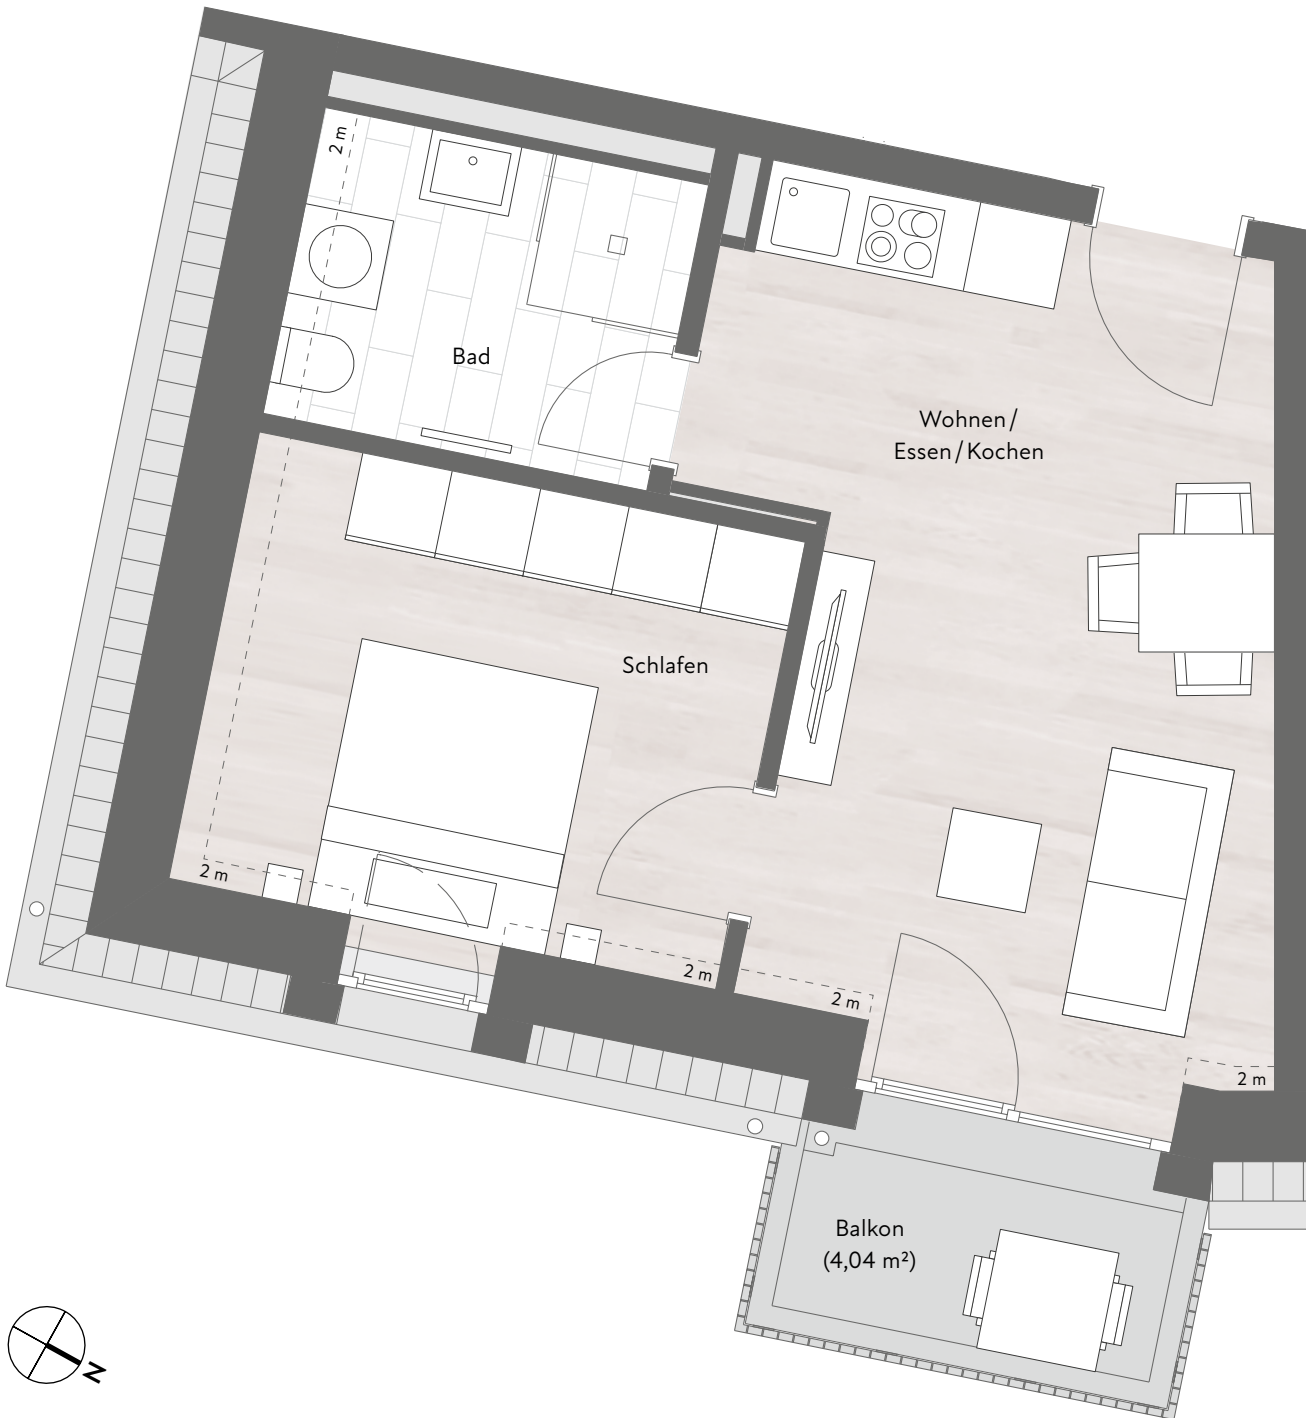

WOHNUNG 52

TYP 17

DG | 2 Zimmer | 38,79 m² Wfl.

DG

WOHNUNG 52	Wfl.
Wohnen/ Essen/ Kochen	20,22 m ²
Schlafen	11,27 m ²
Bad	5,28 m ²
Balkon (1/2)	2,02 m ²
Gesamt	38,79 m²